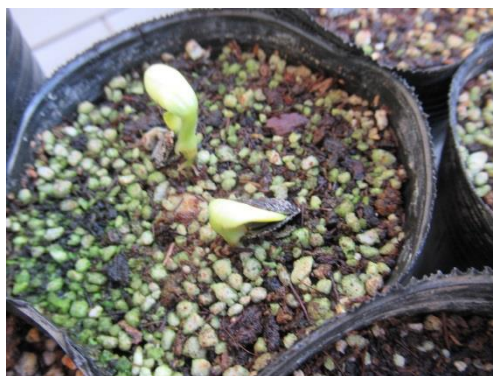

## ヘチマの観察

5月21日(木) 15時10分 天気(晴れ) 気温 20度

今日のヘチマです。

土の中から芽が出てきました。

近くから見ると

もっとよく見ると、

茎の長さ 5 mm

葉の長さ 1 cm 5 mm

この開いた葉のことを何というのか思い出してみよう。